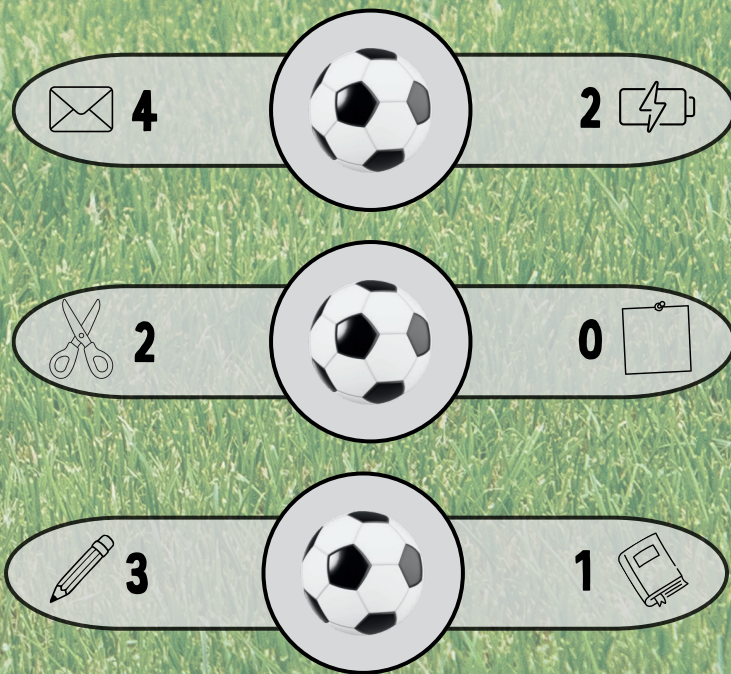

LE MATCH COMMENCE ICI !

GAGNEZ À CHAQUE ACHAT

ROVER

JOUEZ LA VICTOIRE AVEC ROVERPROMO

DU 01 MAI 2026 AU 31 JUILLET 2026